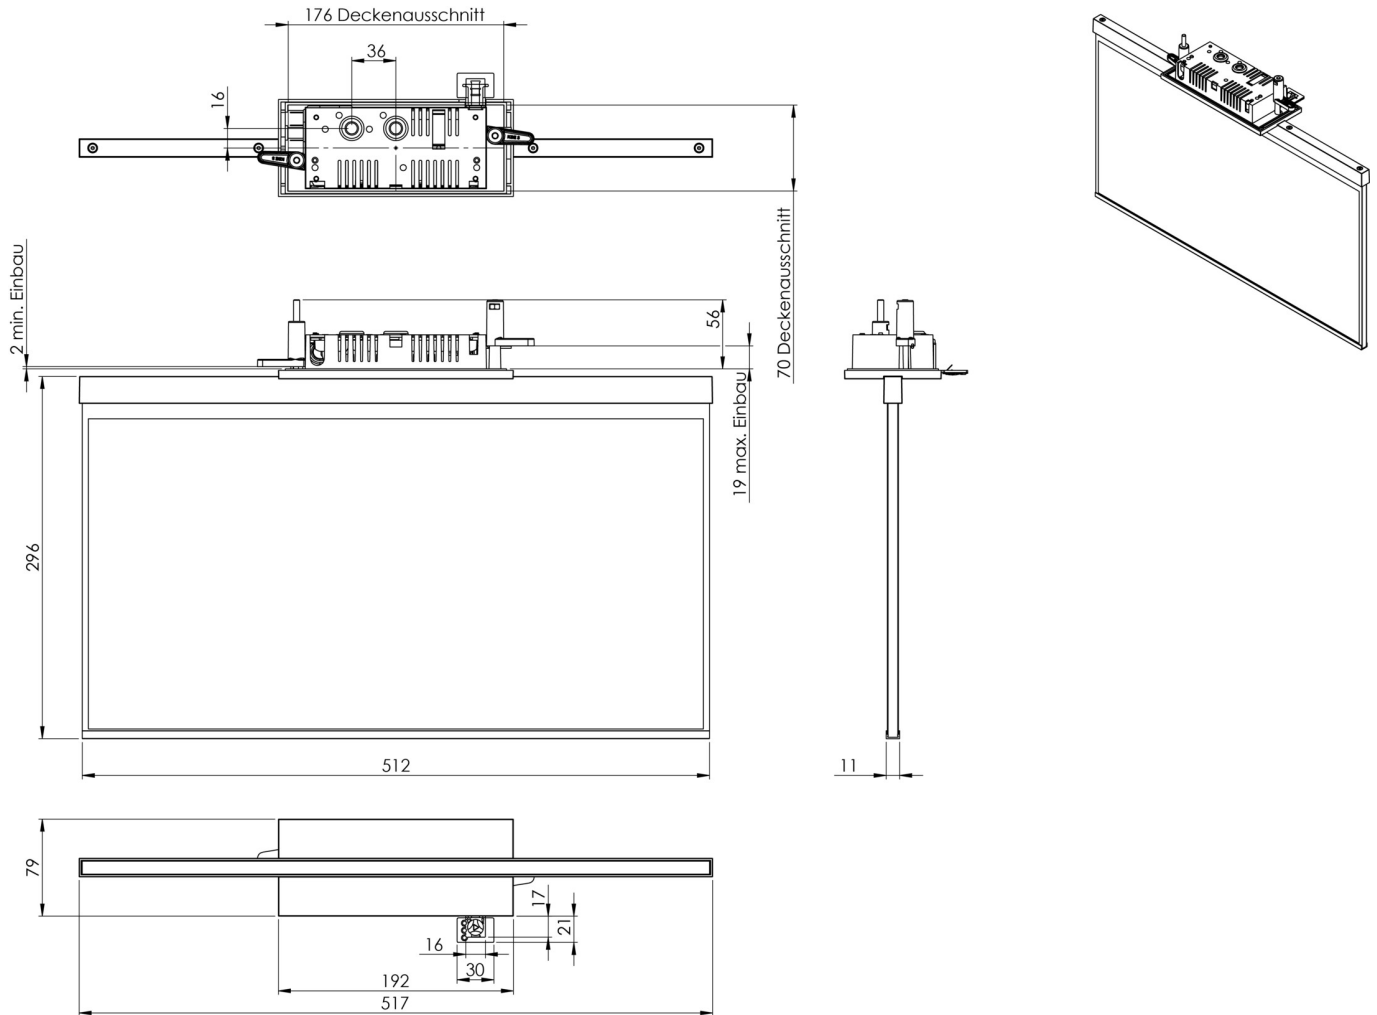

Art.-Nr: AGC009-E
Utgangsskilt lys Sentraliserte strømforsyningssystemer
Takmontering, CPS, CPS, 50m, IP20, Sinkstøping, rustfritt stål

Mer informasjon

TEKNISKE DATA

Type armatur	Utgangsskilt lys
Monteringstype	Takmontering
Deteksjonsområde	50m
piktogram	Individuelt n.a
Lyspærer	LED
Koffertmateriale	Sinkstøping
Farge på huset	rustfritt stål
IP-beskyttelse)	IP20
Slagstyrke (IK)	≥ 3
Sertifisering	WEEE, CE
beskyttelses klasse	2
omsorg	Sentraliserte strømforsyningssystemer
overvåkning	CPS
Brotid	CPS
Driftsmodus	Kontinuerlig veksling
Inngangsspenning AC	230 V
Inngangsfrekvens	50/60 Hz
Inngangsspenning DC	100-254 V
Maks effekt.	5,2 W
Ytelse DS	5,2 W
Ytelse BS	0 W
Omgivelsestemperatur DS	-5 °C - 40 °C
Omgivelsestemperatur BS	-5 °C - 40 °C

dybde	79 mm
Bredde	512 mm
Høyde	301 mm
Installasjonslengde	176 mm
Installasjonsbredde	68 mm
Installasjonshøyde	40 mm
Vekt	2.44
Vekt inkludert emballasje	3.09
Tverrsnitt for tilkobling	1.5 mm ²
Koblingsinngang	Nei
Blokkering av nødlys	Nei
Batteritilkobling	Nei
Dimmefunksjon	Nei
Tolltariffnummer	94056180
EAN	4260659564926

TEKNISK TEGNING

Fra: 17.07.2024 - Det tas forbehold om tekniske endringer og feil.