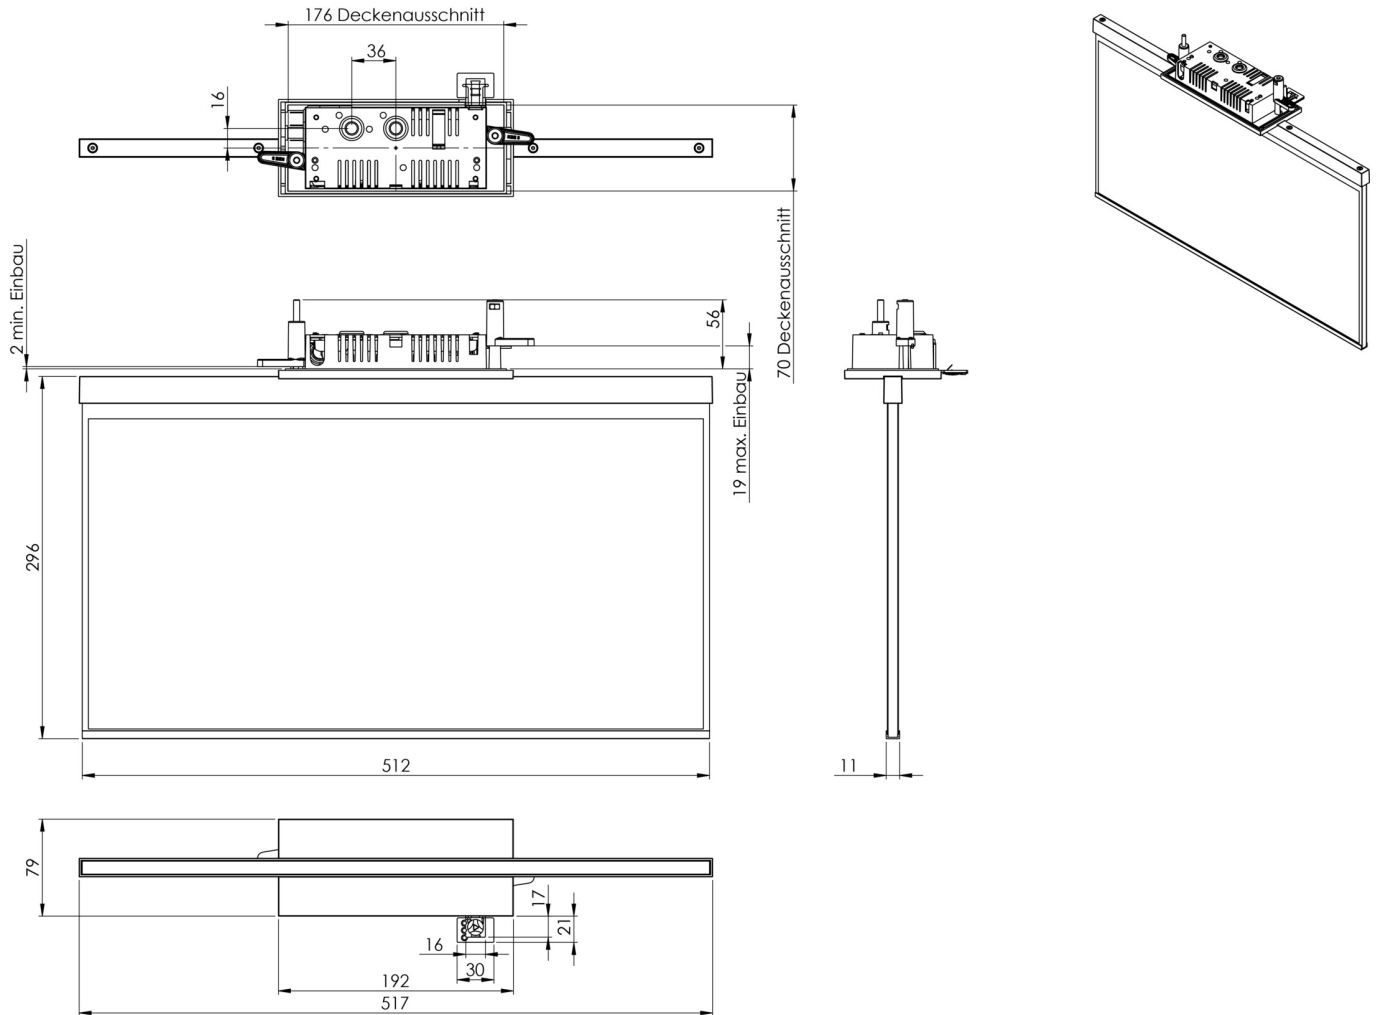

Art.-Nr: AGC009-AZ
Utgangsskilt lys Sentraliserte strømforsyningssystemer
Takmontering, CPS, CPS, 50m, IP20, Sinkstøping, antrasitt

Mer informasjon

TEKNISKE DATA

Type armatur	Utgangsskilt lys
Monteringstype	Takmontering
Deteksjonsområde	50m
piktogram	Individuelt n.a
Lyspærer	LED
Koffertmateriale	Sinkstøping
Farge på huset	antrasitt
IP-beskyttelse)	IP20
Slagstyrke (IK)	≥ 3
Sertifisering	WEEE, CE
beskyttelses klasse	2
omsorg	Sentraliserte strømforsyningssystemer
overvåkning	CPS
Brotid	CPS
Driftsmodus	Kontinuerlig veksling
Inngangsspenning AC	230 V
Inngangsfrekvens	50/60 Hz
Inngangsspenning DC	100-254 V
Maks effekt.	5,2 W
Ytelse DS	5,2 W
Ytelse BS	0 W
Omgivelsestemperatur DS	-5 °C - 40 °C
Omgivelsestemperatur BS	-5 °C - 40 °C

dybde	79 mm
Bredde	512 mm
Høyde	301 mm
Installasjonslengde	176 mm
Installasjonsbredde	68 mm
Installasjonshøyde	40 mm
Vekt	2.44
Vekt inkludert emballasje	3.09
Tverrsnitt for tilkobling	1.5 mm ²
Koblingsinngang	Nei
Blokkering av nødlys	Nei
Batteritilkobling	Nei
Dimmefunksjon	Nei
Tolltariffnummer	94056180
EAN	4260659564919

TEKNISK TEGNING

Fra: 17.07.2024 - Det tas forbehold om tekniske endringer og feil.