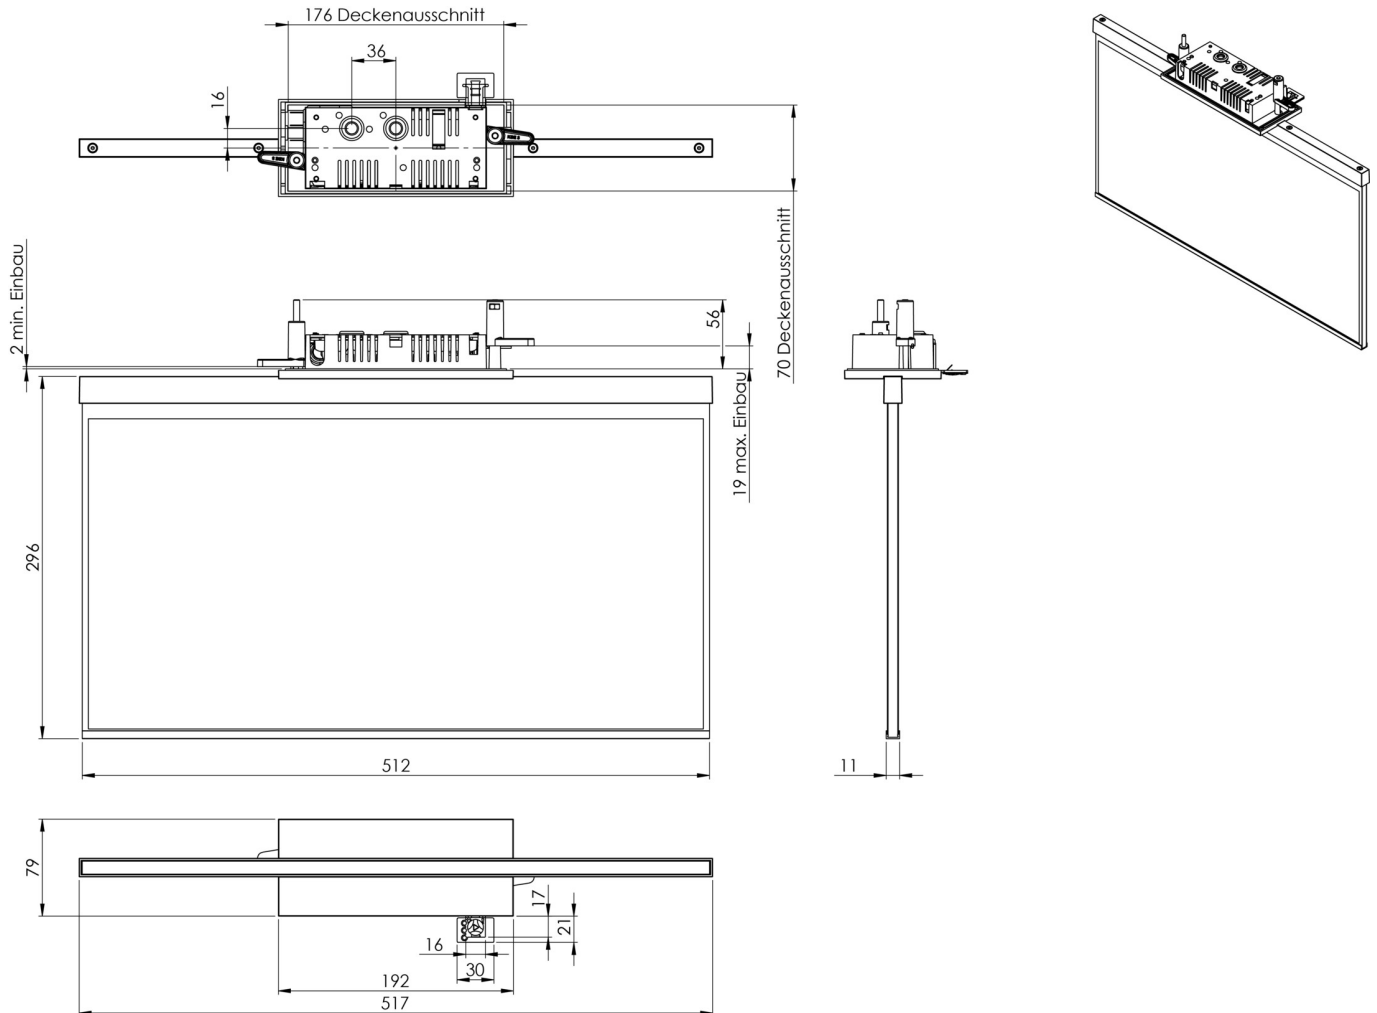

TEKNISK TEGNING

LIGNENDE PRODUKTER

Varenr.	Bilde	overvåking	omsorg	Farge	investering	Automatisk inspeksjonsbok	Vedlikehold-sinnsats	fjernvedlikehold	maks. lys	Individuell lys-overvåking
AGC003SC		Selvkontroll (SC)	Ett batteri	RAL 9003	€	nei	høy	nei	ubegrenset	seg selv
AGC003SC-AZ		Selvkontroll (SC)	Ett batteri	RAL 7016	€	nei	høy	nei	ubegrenset	seg selv

Fra: 19.12.2024 - Det tas forbehold om tekniske endringer og feil.