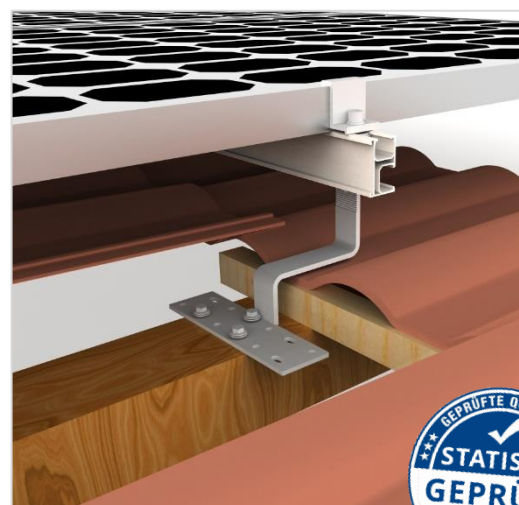

Z-HALTERUNG – SET B4

Dach: Ziegeldach

Art.-Nr.: PV-Montageset-B4

Für **4 Panels** auf Ziegeldächern. Befestigung Z-Winkeln aus Edelstahl 304, 24 Stück Holzschrauben 6,3 x 65mm und 24 Stück EPDM Dichtgummis.

- 8 Stück Aluschienen Befestigung für Ziegeldach

PASSENDE SCHIENENSYSTEME

SET C1
Aluminiumschienen
2350mm lang, Silber

SET C2
Aluminiumschienen
2350mm lang, Schwarz

PASSENDE BEFESTIGUNG FÜR SOLARPANELS

SET A1
PV-Montage für 4 Panels,
30mm Rahmenstärke, Silber

SET A2
PV-Montage für 4 Panels,
30mm Rahmenstärke, Schwarz

SET A3
PV-Montage für 4 Panels,
35mm Rahmenstärke, Silber

SET A4
PV-Montage für 4 Panels,
35mm Rahmenstärke, Schwarz