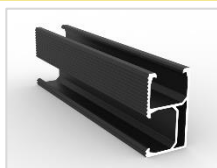

Z-HALTERUNG – SET B4

Dach: Ziegeldach

Art.-Nr.: PV-Montageset-B4

Für **4 Panels** auf Ziegeldächern. Befestigung Z-Winkeln aus Edelstahl 304, 24 Stück Holzschrauben 6,3 x 65mm und 24 Stück EPDM Dichtgummis.

- 8 Stück Aluschienen Befestigung für Ziegeldach

PASSENDE SCHIENENSYSTEME

SET C1
Aluminiumschienen
2350mm lang, Silber

SET C2
Aluminiumschienen
2350mm lang, Schwarz

PASSENDE BEFESTIGUNG FÜR SOLARPANELS

SET A1
PV-Montage für 4 Panels,
30mm Rahmenstärke, Silber

SET A2
PV-Montage für 4 Panels,
30mm Rahmenstärke, Schwarz

SET A3
PV-Montage für 4 Panels,
35mm Rahmenstärke, Silber

SET A4
PV-Montage für 4 Panels,
35mm Rahmenstärke, Schwarz