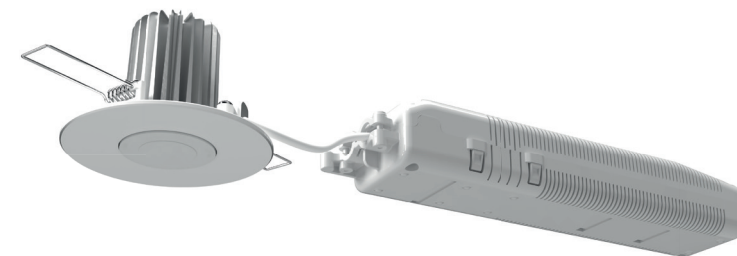

The electronic manual can be found as a separate supplement.

Important: The light source contained in this luminaire shall only be replaced by the manufacturer or his service agent or a similar qualified person.

Don't clean with acid cleaners!

Subject to technical changes. DDE • 12/2021

FR Consigne importante!

Cette notice d'utilisation s'adresse seule à un électricien enseigné ou à une entreprise d'installation. Avant ou pendant l'installation, les instructions d'installation doivent être observées et appliquées.

Attention! Pour tous dommages résultant du non-respect de cette notice d'utilisation la garantie s'éteint. Nous déclinons toute responsabilité pour les dommages consécutifs! Cette notice d'utilisation doit être lue attentivement avant la mise en service du produit.

Luminaire de sécurité

Luminaire de sécurité selon DIN EN 60598-1, DIN EN 60598-2-22 et DIN EN 1838 pour la signalisation de voies d'évacuation et de secours.

Données techniques:

t_a pour systèmes centralisés:	-10° C à +50° C
Lampes:	LED
Classe de protection:	II
Type de protection:	IP 40

Le manuel électronique est disponible sous forme d'une feuille séparée.

Important: La source lumineuse de ce luminaire ne peut pas être remplacé; lorsque la source de lumière a atteint sa fin de vie, toute la lampe doit être remplacée.

Ne pas utiliser de solvants pour le nettoyage du luminaire.

NL Belangrijke opmerking!

Deze handleiding is uitsluitend bedoeld voor de opgeleide elektricien of de installateur. Voor of tijdens de installatie moeten de volgende installatie-instructies worden opgevolgd of nageleefd.

Let op, lees dit zeker! In geval van schade veroorzaakt door het niet-naleven van de handleiding vervalt de garantieclaim en aanvaarden wij geen aansprakelijkheid voor daaruit voortvloeiende schade. Deze bedieningshandleiding moet zorgvuldig worden gelezen vooraleer u het product in gebruik neemt.

Nooduitgangsarmatuur

Nooduitgangsarmatuur in overeenkomst met DIN EN 60598-1, DIN EN 60598-2-22 en DIN EN 1838. Geschikt voor duur- of reserveschakeling.

Technische gegevens

t_a Centrale batterij-armatuur:	-10° C tot +50° C
Verlichtingsmiddel:	LED
Beschermingsklasse:	II
Beschermingsgraad:	IP 40

De elektronische handleiding kan als een afzonderlijk blad worden gevonden.

Belangrijk: De lichtbron van deze lichtarmatuur is niet vervangbaar; wanneer de lichtbron het einde van zijn levensduur heeft bereikt, vervangt u de hele lichtarmatuur.

Gebruik geen reinigingsmiddelen op basis van oplosmiddelen voor het reinigen!

IP40